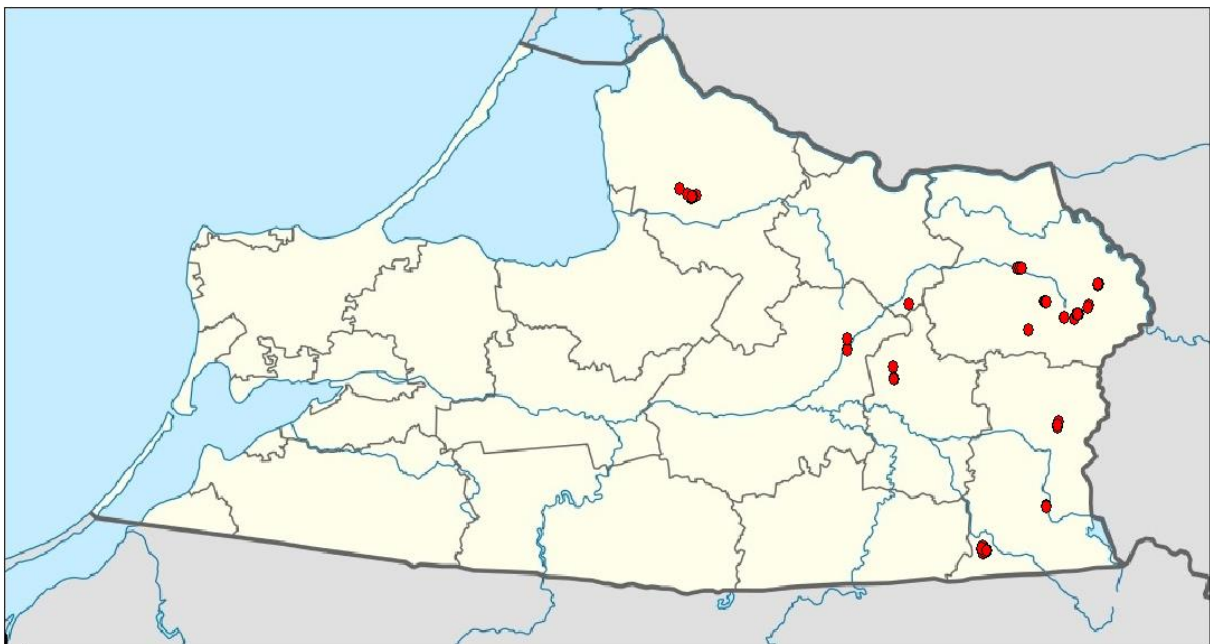

Overzichtskaart. Rode stippen: plaatsen waar er geïnventariseerd werd.

Cartografie

DMAP, distribution mapping software: <http://www.dmap.co.uk/>. — Dr. Alan Morton, Blackthorn Cottage, Chawridge Lane, Winkfield, Windsor, Berkshire, SL4 4QR, UK.