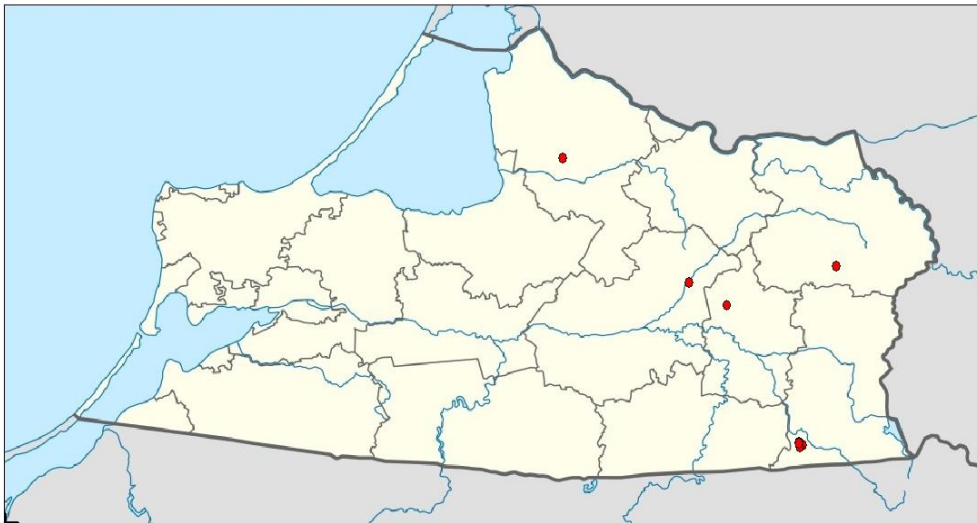

Thymelicus sylvestris